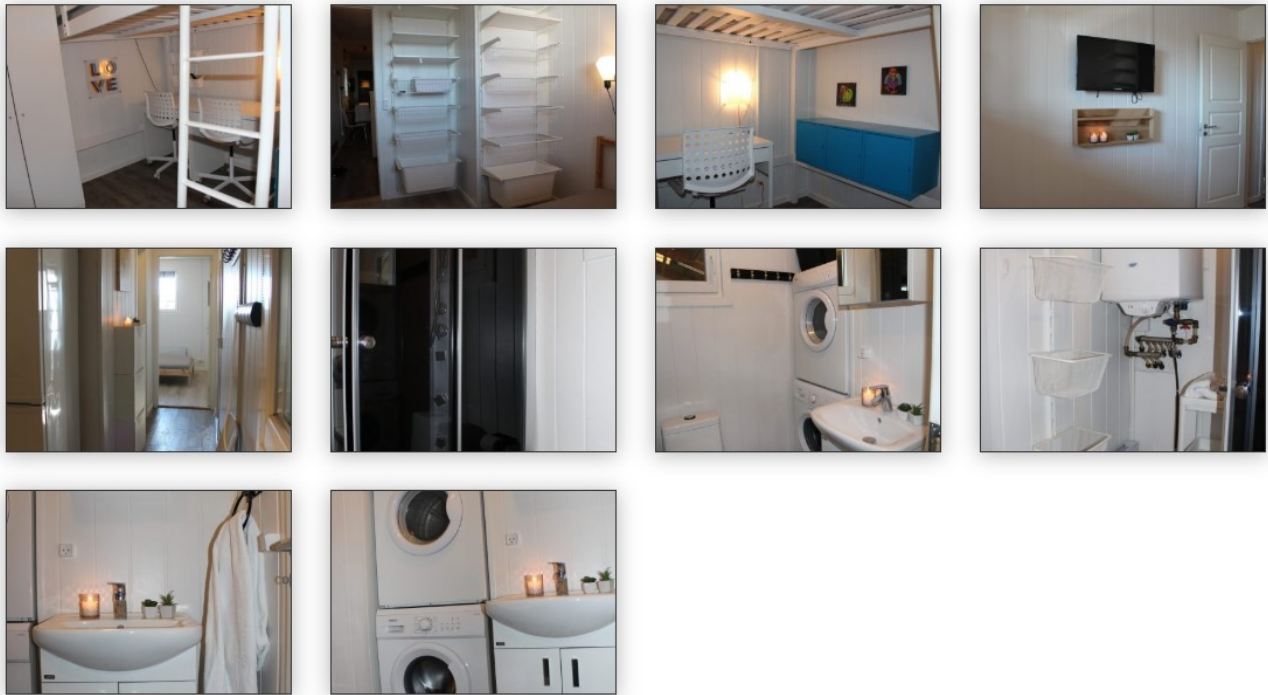

Beskrivelse af vogn 5

Stue/Køkken

- Ovn, keramiske kogeplader, køle-/fryseskab, opvaskemaskine, emhætte, spisebord med 4 stole, mikroovn, fladskærm, sofa, tv-møbel, sofabord, køkkenskabe med god opbevaring og opbevaringshylder.

Gang

- Skoskab, spejl og ellers i sammenhæng med stuen.

Badeværelse

- Super rummelig bruseniche, toilet, vaskearrangement, kurvemøbler til opbevaring bag døren – udført i flot og moderne stil.

Soveværelse

- Dobbeltseng, hylde og trådkurve til opbevaring og en 32" fladskærm.

Børneværelse

- Kan indrettes meget fleksibelt. Loftseng med skrivebord, skabe og kontorstol under, et garderobeskab – Skrivebordet kan fjernes og der kan placeres en boxmadras.
- Der kan stå to skriveborde under loftsengen med to komfortable kontorstole. Sengen er rigelig stor til to børn.

Øvrig info.

- Røgalarmer i alle rum
- Se udstyrsliste for eventuel levering af service, dyner, puder, linned, håndklæder og meget andet.
- Lejebetingelser skal være accepteret skriftligt inden levering.
- Se i øvrigt husreglerne